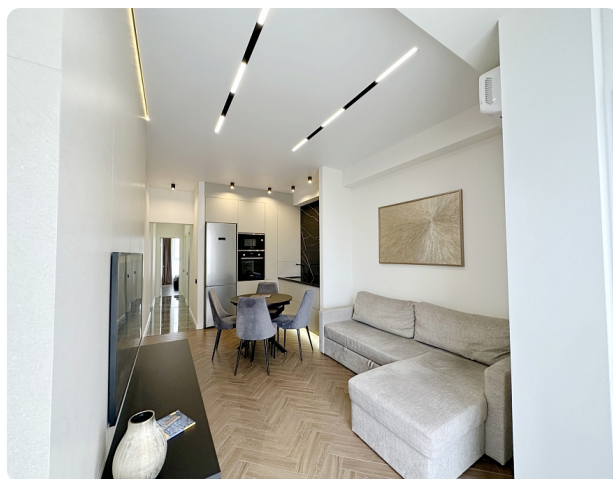

2-к квартира 48 м²

Лот V65470

Обновлено 25 апр 2024

20 000 000 ₹

416 667 ₹ за м²

Сочи, Гастелло ул

Площадь 48 м²

Комнат 2

До моря 899м

Стильная и высококачественная квартира в жилом комплексе "Континент" О квартире и комплексе: - вид на горы и море - премиальные импортные материалы отделки- встроенная техника BOSCH- экологически чистые материалы- функциональное планировка - закрытая территория - подземный паркинг- work out и безопасные детские зоны- развитый район (бассейн, СПА, супермаркеты, дорожная развязка, море, школы и сады и прочее)приглашаем вас посмотреть квартиру вживую, щупать материалы и любоваться видами, звоните!