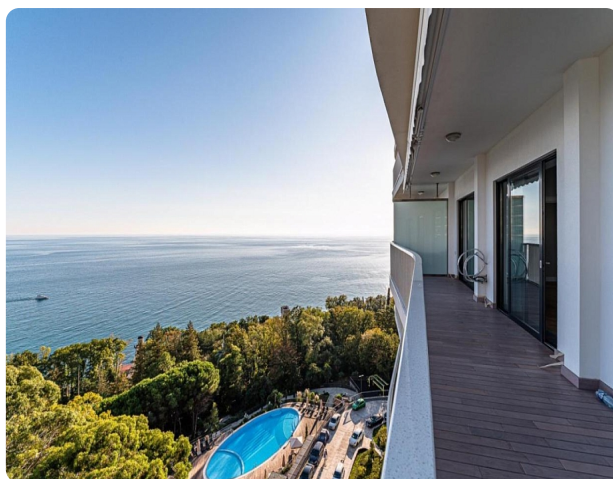

До моря 50м

Уникальное предложение в комплексе Актёр Гелакси — апартамент редкой планировки 166 м².

Подробнее об объекте: комплекс премиум в класса отличается удобным расположением: 10 минут до центра Сочи и 20 минут до Олимпийского Парка (пгт Сириус) и аэропорта. Просторная территория закрыта и круглосуточно охраняется: подземный и гостевой паркинг, бассейн, собственный приватный пляж, ресторан, кофейня, минимаркет. Апартамент с потрясающими видовыми характеристиками, фото не передает всей красоты. Грамотная планировочное решение: кухня, гостиная, 2 спальни, гардеробная, 2 санузла, а также прекрасная терраса, где будет приятно как выпить чашку чая/кофе, так и бокал вина.